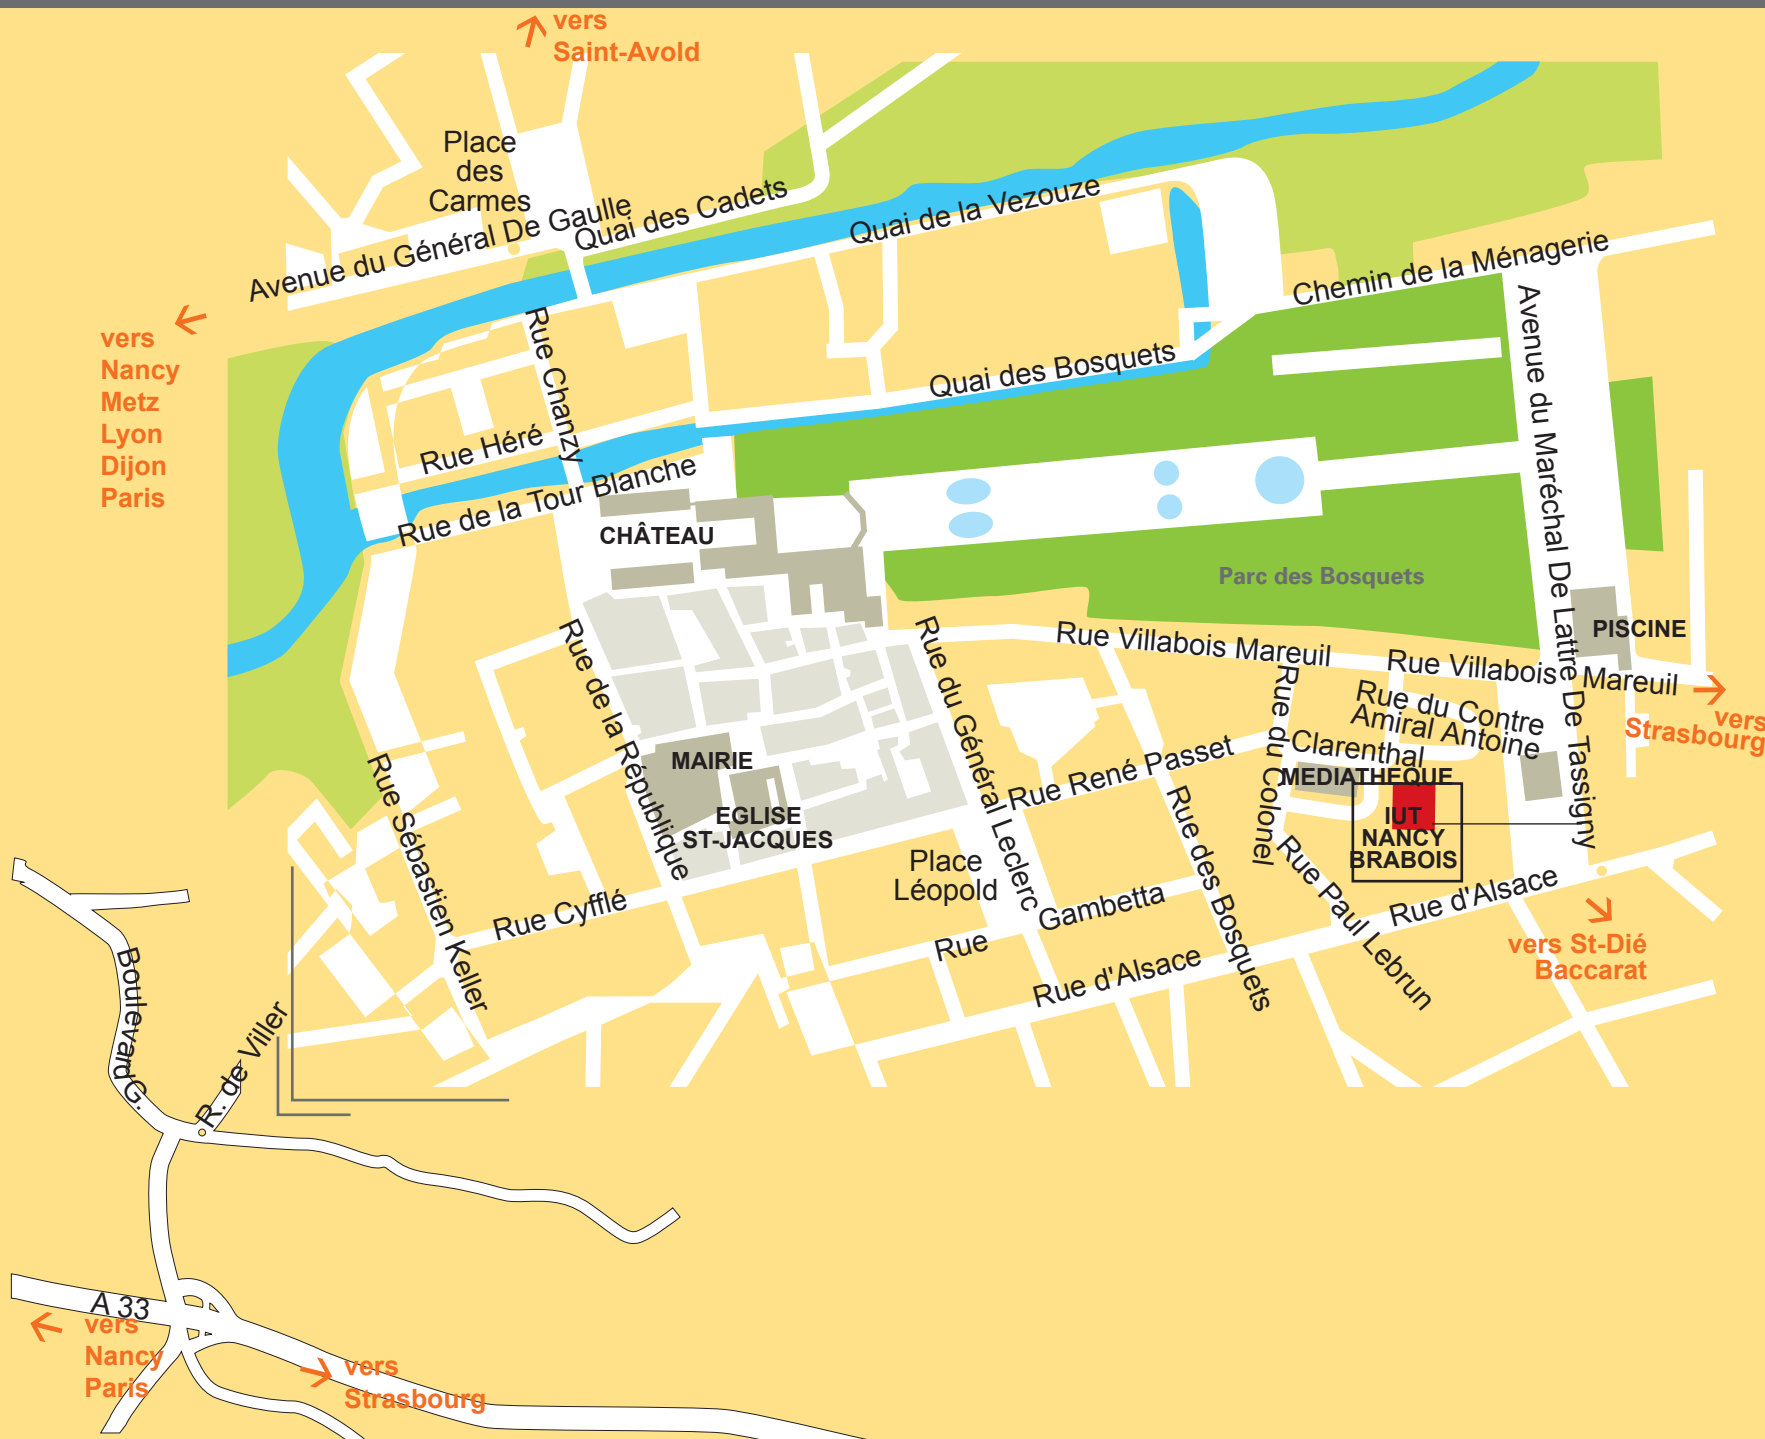

# UNIVERSITE HENRI POINCARÉ / LUNEVILLE

- IUT de Nancy-Brabois  
Départ. Métrologie  
Contrôle - Qualité  
6, rue du Colonel Clarenthal  
54300 Lunéville  
Tél 03 83 77 59 10  
Fax 03 63 77 59 11